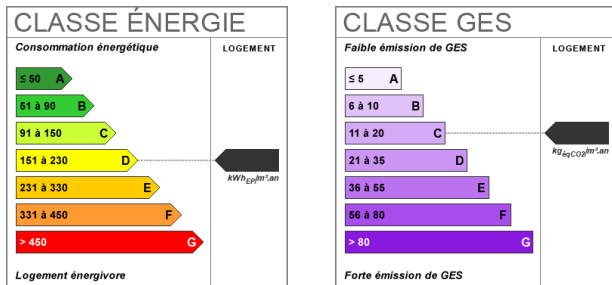

Assainissement	Sans
Type de Stationnement	Sous-Sol
Nombre places parking	2
Gardien	Non
Diagnostic Energétique	Oui

Bilan énergétique

Photos du bien